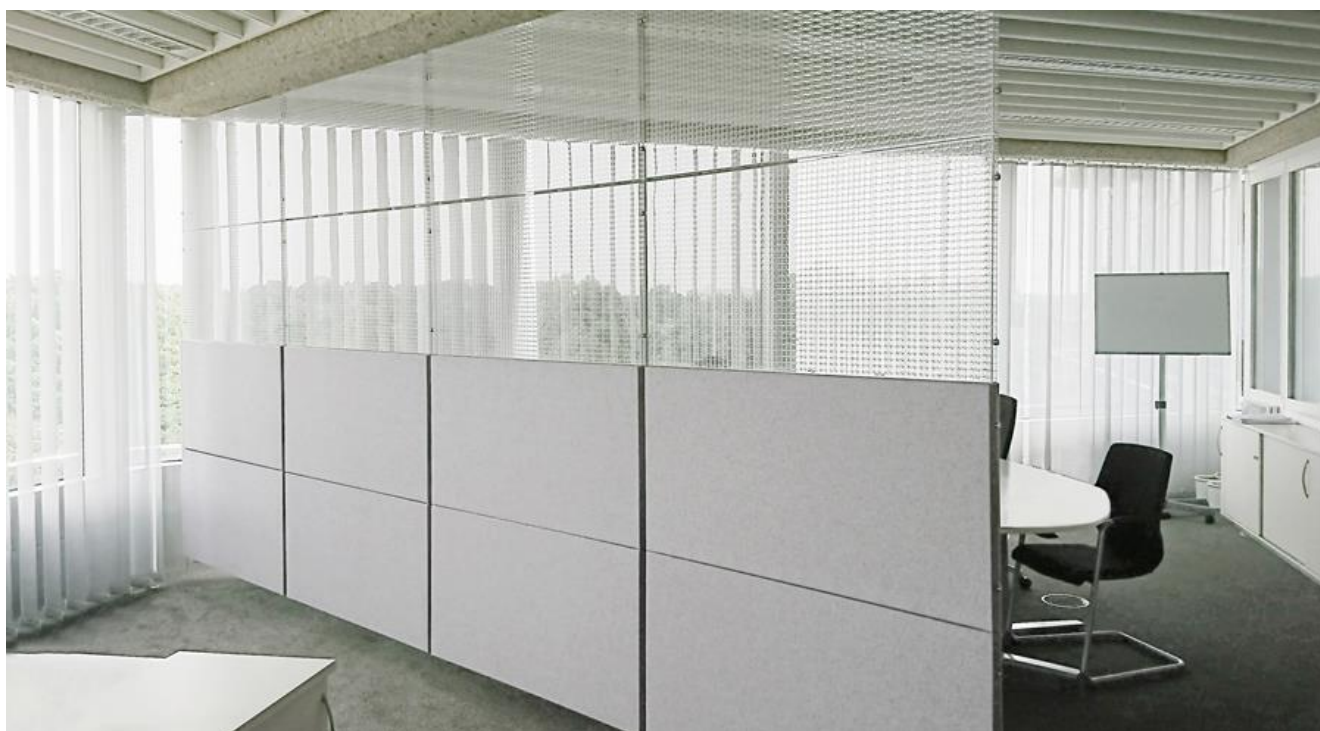

Lichtspiele im Büro

Durchscheinende Wabenpaneele

Transparenz, Leichtigkeit und das gewisse Etwas: Die lichtdurchlässigen Wabenpaneele setzen neue Akzente in der raumakustischen Gestaltung. Besonders dunklere Räume profitieren von der luftigen Optik, die durch den organisch anmutenden Wabenkern entsteht. Als Aufsatz für akustische Trennelemente oder als eigenständige Schirmungen schaffen sie ein kontinuierliches Spiel aus Lichtstreuung und Durchsichtigkeit.

AGORAPHIL

Gute Raumakustik.

Einzigartiger 3D-Effekt

Die charakteristische Wabengeometrie aus dem Hause **wacosystems** besteht aus transparenten PETG-Folien, die durch ein patentiertes Webverfahren als gleichmäßig versetzte Rauten in Form gebracht werden. Klare oder satinierte PET-Oberflächen umschließen den Kern. Das Ergebnis ist eine Optik mit dreidimensionaler Tiefenwirkung, die das Auge atmen lässt.